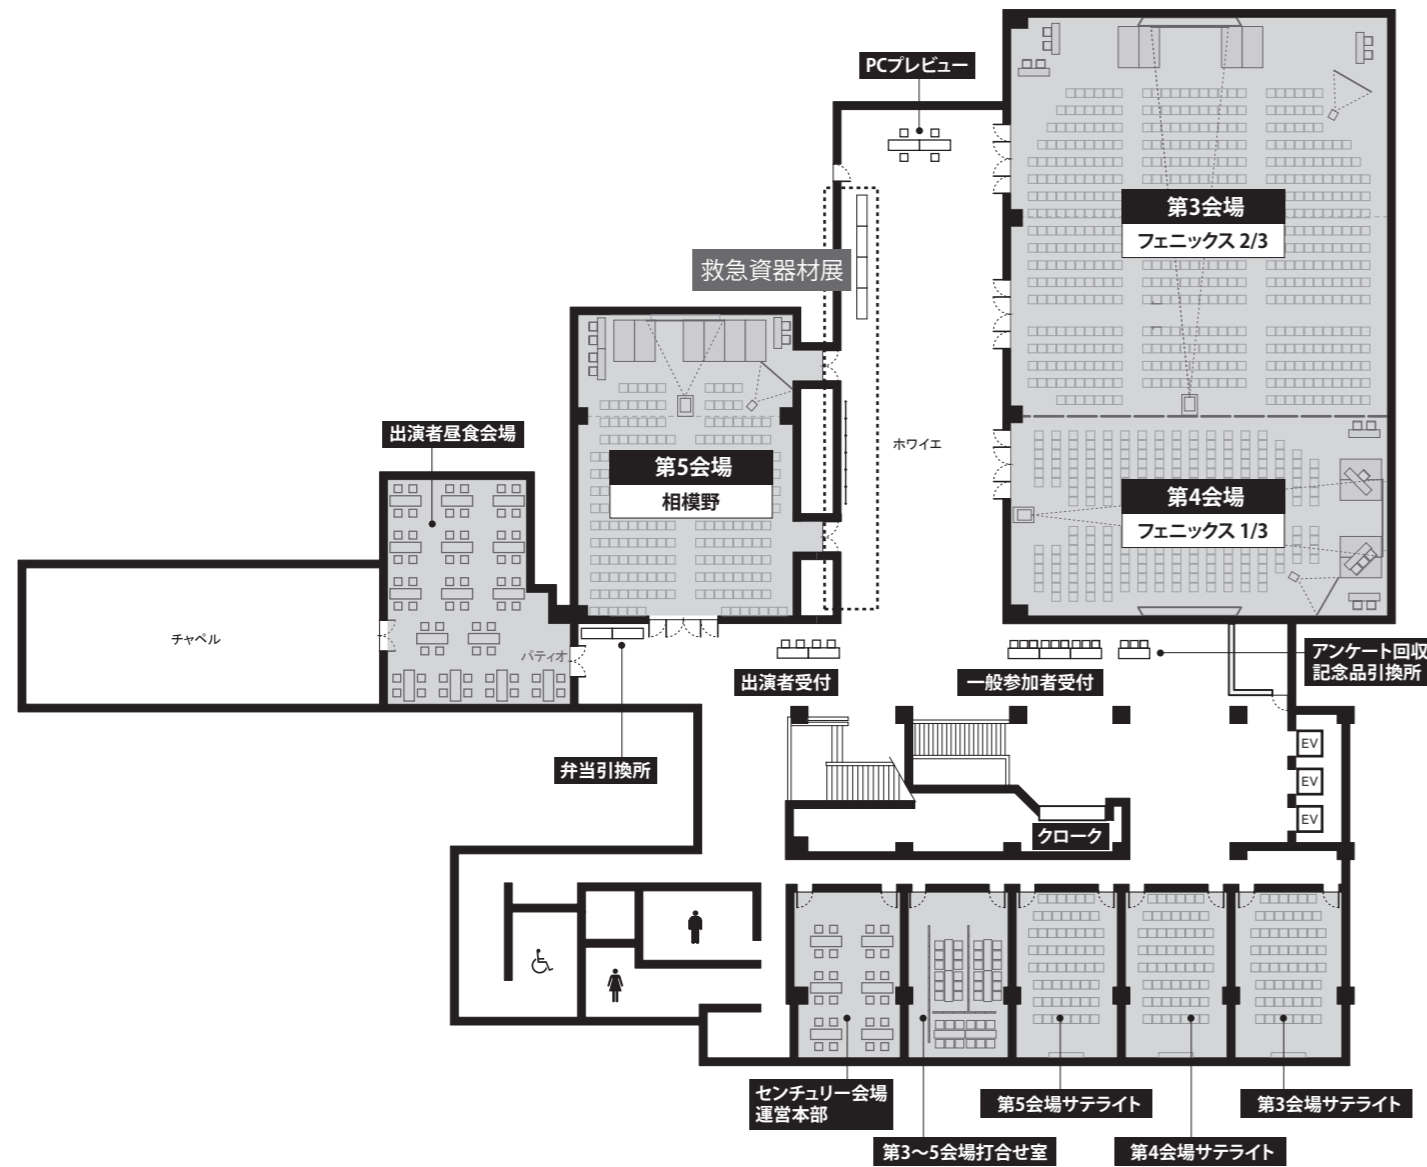

2F

1F

3F

相模女子大学グリーンホール

- 第1会場 大ホール
- 第2会場 多目的ホール
- POT会場 大会議室

小田急ホテルセンチュリー相模大野

- 第3会場 フェニックス2/3
- 第4会場 フェニックス1/3
- 第5会場 相模野

bono相模大野 市民・大学交流センター

- 第6会場 セミナールーム

3F 市民・大学交流センター

1F ボーノ広場

相模女子大学グリーンホール

- 第1会場 大ホール
- 第2会場 多目的ホール
- POT会場 大会議室

小田急ホテルセンチュリー相模大野

- 第3会場 フェニックス2/3
- 第4会場 フェニックス1/3
- 第5会場 相模野

bono相模大野 市民・大学交流センター

- 第6会場 セミナールーム