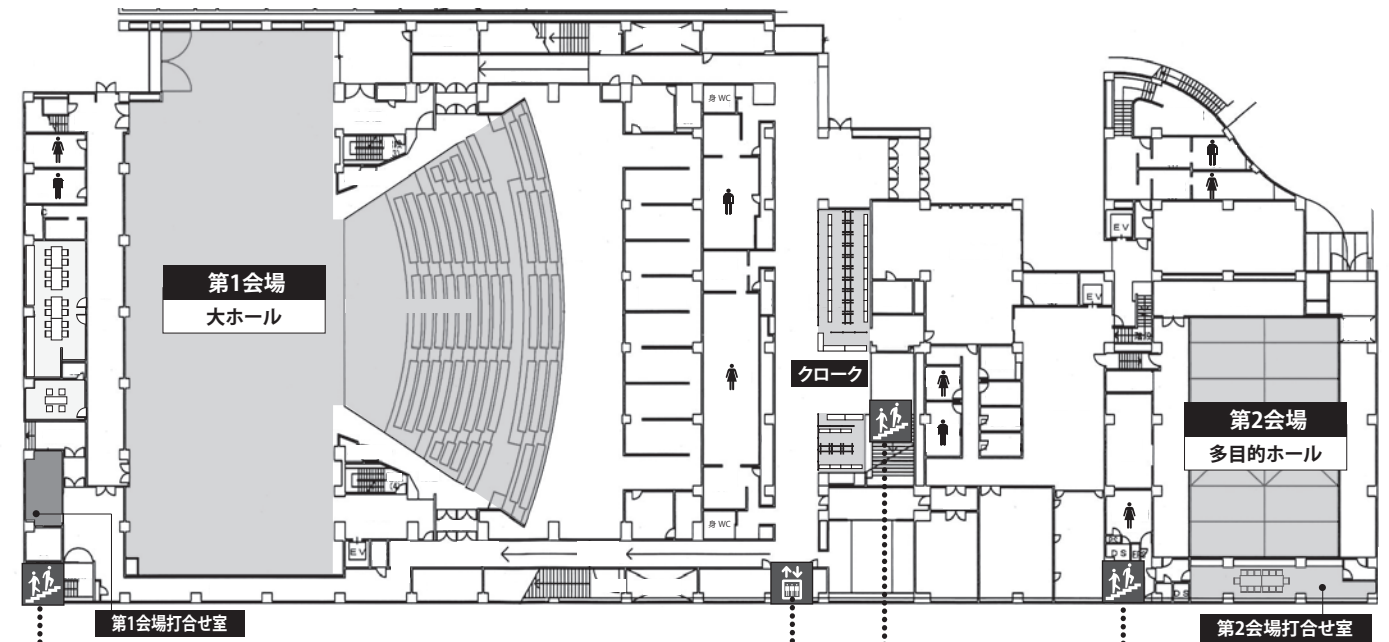

2F

1F

3F

相模女子大学グリーンホール

- 第1会場 大ホール
- 第2会場 多目的ホール
- POT会場 大会議室

小田急ホテルセンチュリー相模大野

- 第3会場 フェニックス2/3
- 第4会場 フェニックス1/3
- 第5会場 相模野

bono相模大野 市民・大学交流センター

- 第6会場 セミナールーム

3F 市民・大学交流センター

1F ボーノ広場

相模女子大学グリーンホール

- 第1会場 大ホール
- 第2会場 多目的ホール
- POT会場 大会議室

小田急ホテルセンチュリー相模大野

- 第3会場 フェニックス2/3
- 第4会場 フェニックス1/3
- 第5会場 相模野

bono相模大野 市民・大学交流センター

- 第6会場 セミナールーム