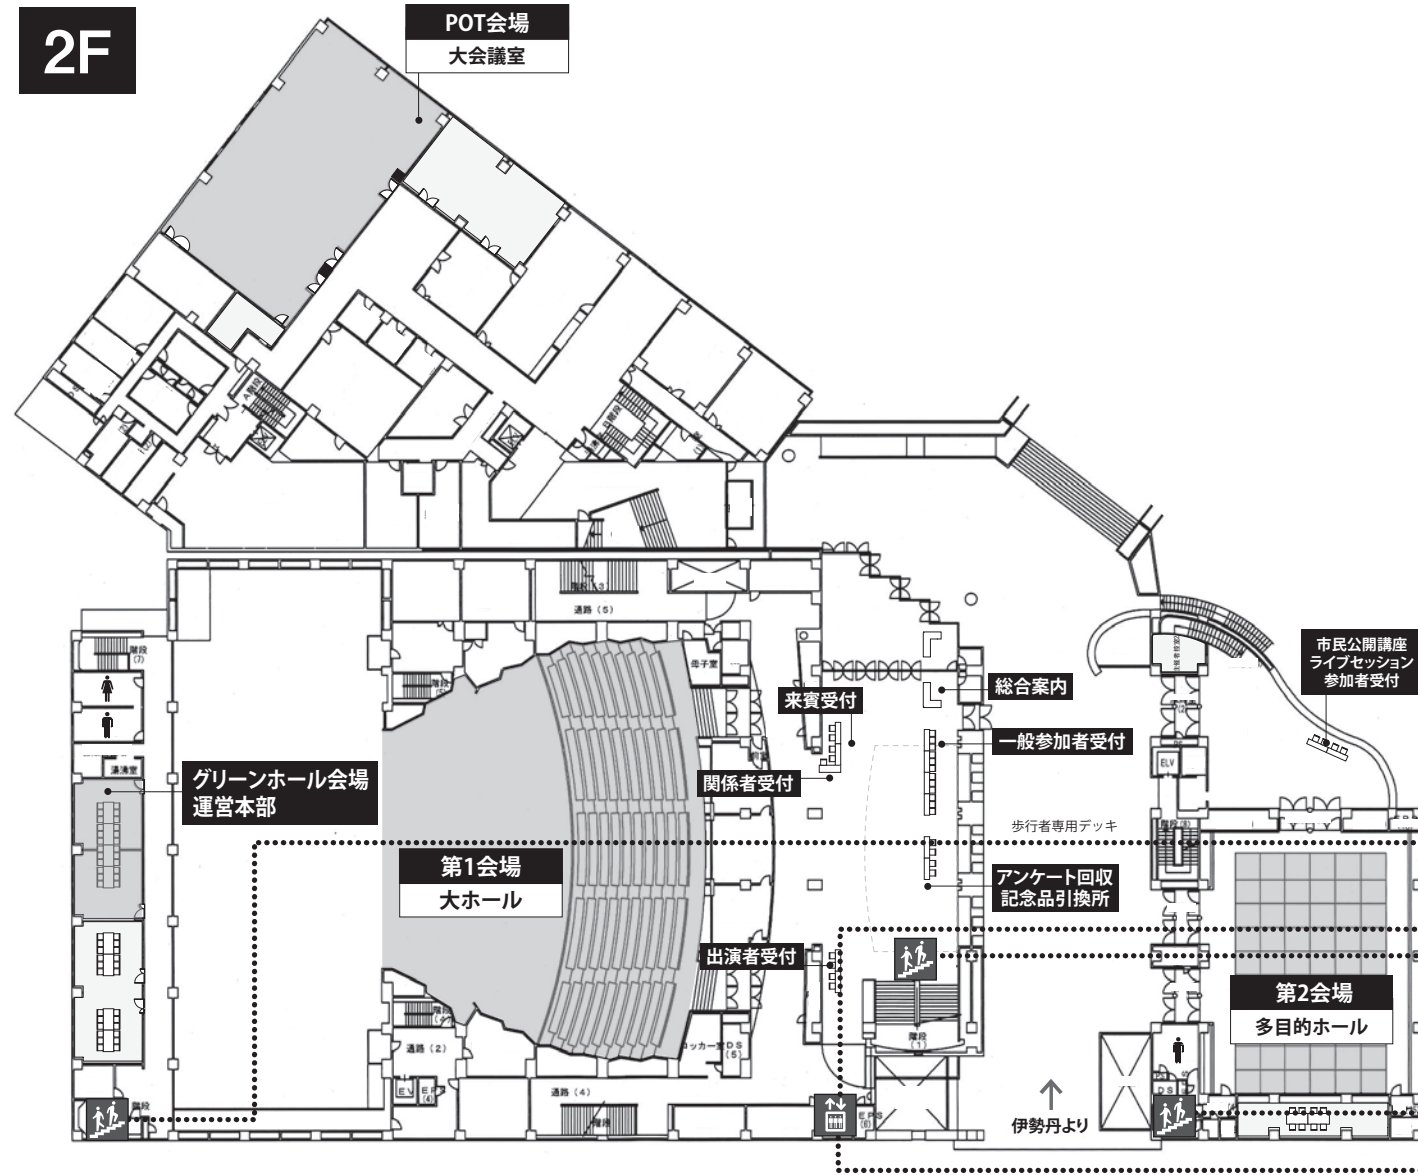

2F

1F

3F

相模女子大学グリーンホール

- 第1会場 大ホール
- 第2会場 多目的ホール
- POT会場 大会議室

小田急ホテルセンチュリー相模大野

- 第3会場 フェニックス2/3
- 第4会場 フェニックス1/3
- 第5会場 相模野

bono相模大野 市民・大学交流センター

- 第6会場 セミナールーム

3F 市民・大学交流センター

1F ボーノ広場

相模女子大学グリーンホール

- 第1会場 大ホール
- 第2会場 多目的ホール
- POT会場 大会議室

小田急ホテルセンチュリー相模大野

- 第3会場 フェニックス2/3
- 第4会場 フェニックス1/3
- 第5会場 相模野

bono相模大野 市民・大学交流センター

- 第6会場 セミナールーム