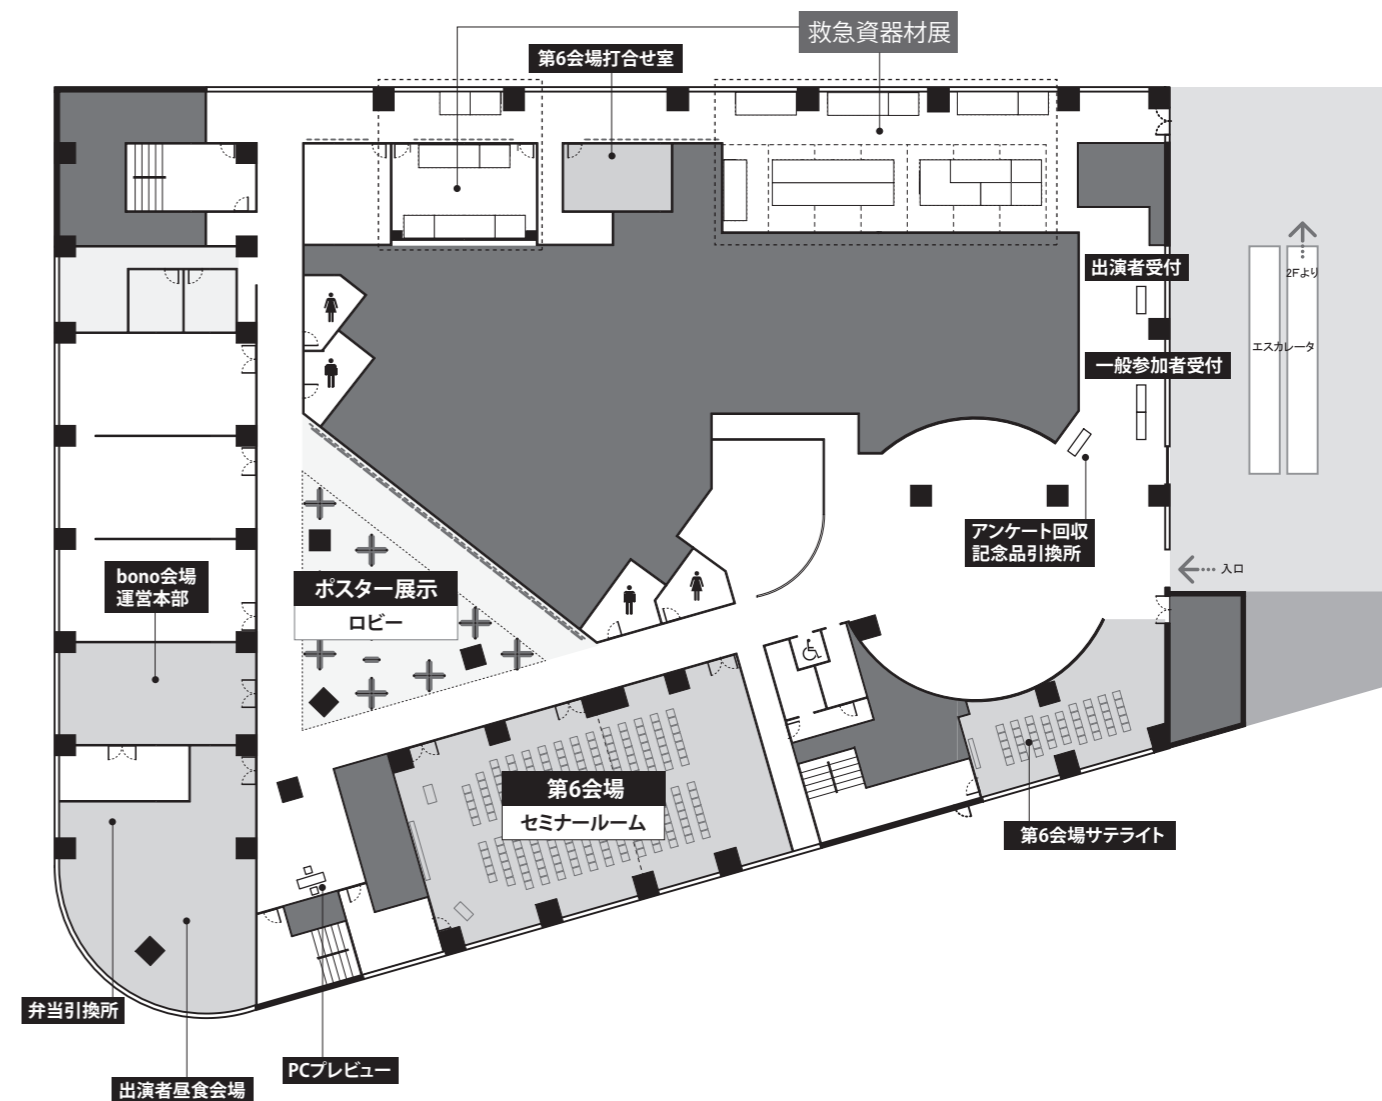

2F

1F

3F

相模女子大学グリーンホール

- 第1会場 大ホール
- 第2会場 多目的ホール
- POT会場 大会議室

小田急ホテルセンチュリー相模大野

- 第3会場 フェニックス2/3
- 第4会場 フェニックス1/3
- 第5会場 相模野

bono相模大野 市民・大学交流センター

- 第6会場 セミナールーム

3F 市民・大学交流センター

1F ボーノ広場

相模女子大学グリーンホール

- 第1会場 大ホール
- 第2会場 多目的ホール
- POT会場 大会議室

小田急ホテルセンチュリー相模大野

- 第3会場 フェニックス2/3
- 第4会場 フェニックス1/3
- 第5会場 相模野

bono相模大野 市民・大学交流センター

- 第6会場 セミナールーム