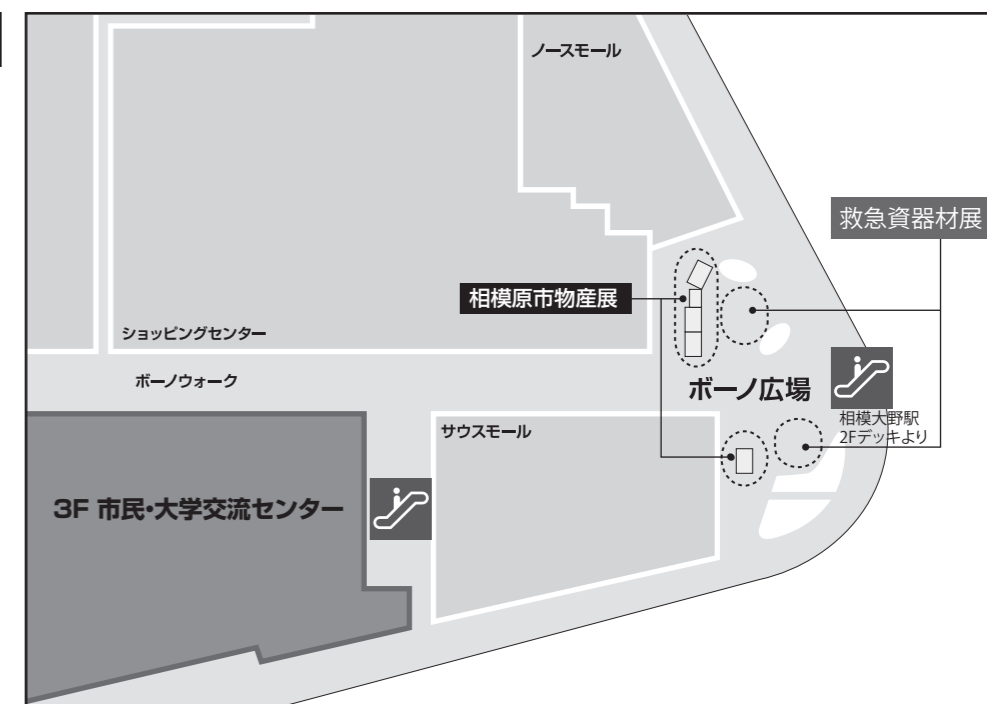

2F

1F

3F

相模女子大学グリーンホール

- 第1会場 大ホール
- 第2会場 多目的ホール
- POT会場 大会議室

小田急ホテルセンチュリー相模大野

- 第3会場 フェニックス2/3
- 第4会場 フェニックス1/3
- 第5会場 相模野

bono相模大野 市民・大学交流センター

- 第6会場 セミナールーム

3F 市民・大学交流センター

1F ボーノ広場

相模女子大学グリーンホール

- 第1会場 大ホール
- 第2会場 多目的ホール
- POT会場 大会議室

小田急ホテルセンチュリー相模大野

- 第3会場 フェニックス2/3
- 第4会場 フェニックス1/3
- 第5会場 相模野

bono相模大野 市民・大学交流センター

- 第6会場 セミナールーム