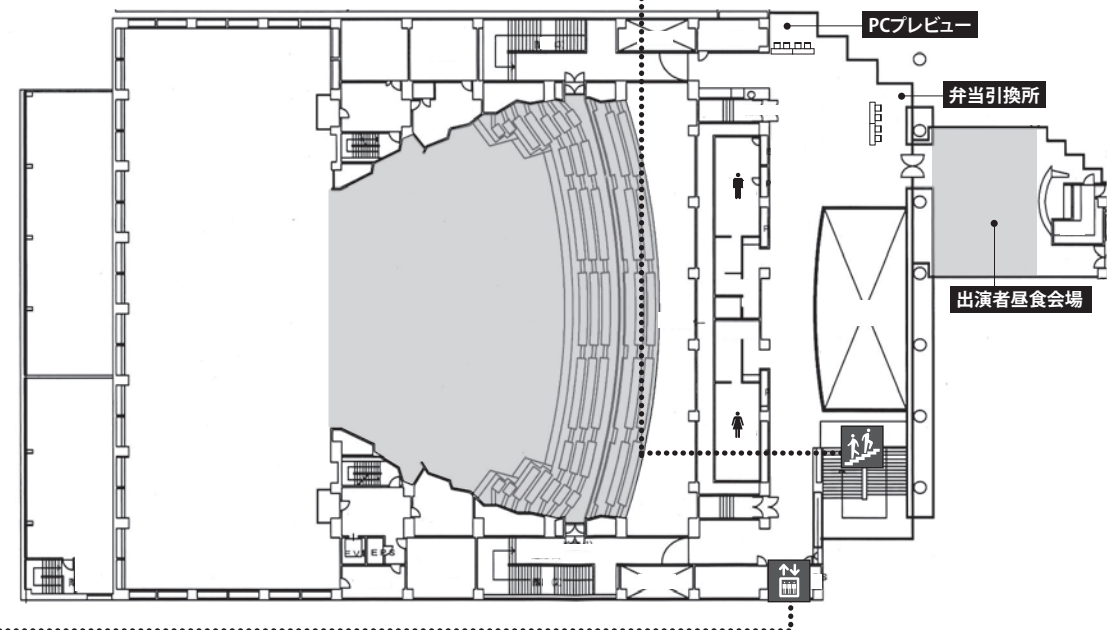

2F

1F

3F

相模女子大学グリーンホール

- 第1会場 大ホール
- 第2会場 多目的ホール
- POT会場 大会議室

小田急ホテルセンチュリー相模大野

- 第3会場 フェニックス2/3
- 第4会場 フェニックス1/3
- 第5会場 相模野

bono相模大野 市民・大学交流センター

- 第6会場 セミナールーム

3F 市民・大学交流センター

1F ボーノ広場

相模女子大学グリーンホール

- 第1会場 大ホール
- 第2会場 多目的ホール
- POT会場 大会議室

小田急ホテルセンチュリー相模大野

- 第3会場 フェニックス2/3
- 第4会場 フェニックス1/3
- 第5会場 相模野

bono相模大野 市民・大学交流センター

- 第6会場 セミナールーム