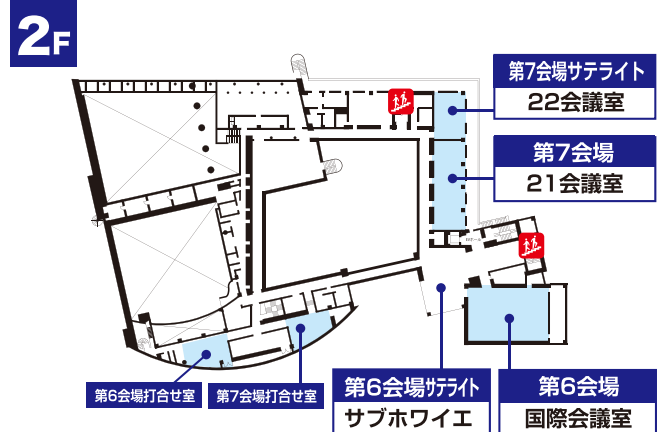

## 北九州国際会議場

## 西日本総合展示場新館

## 会場配置図

### 西日本総合展示場新館

- 第1会場 A展示場
- 第2会場 311~313会議室
- 第3会場 314~315会議室
- 第4会場 G展示場