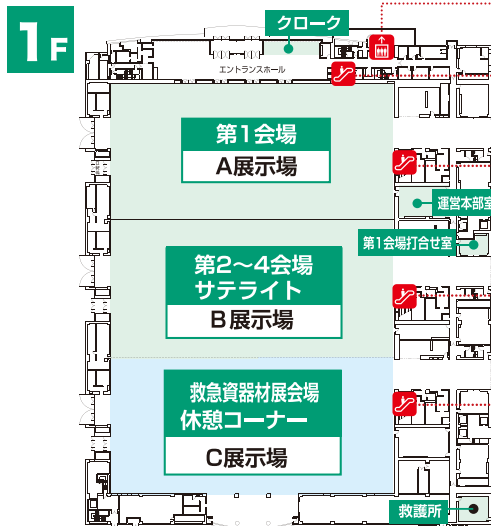

## 北九州国際会議場

## 西日本総合展示場新館

## 会場配置図

### 西日本総合展示場新館

- 第1会場 A展示場
- 第2会場 311~313会議室
- 第3会場 314~315会議室
- 第4会場 G展示場