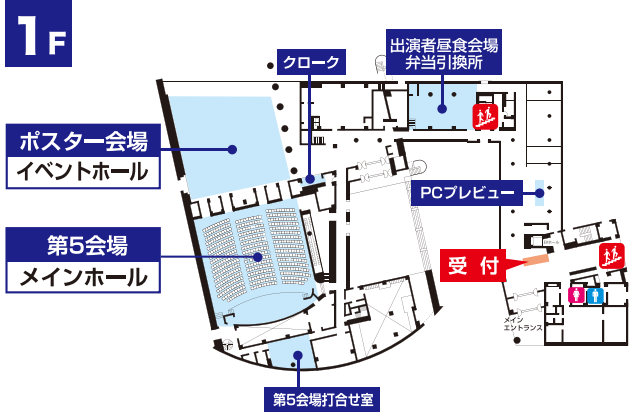

## 北九州国際会議場

## 西日本総合展示場新館

## 会場配置図

### 西日本総合展示場新館

- 第1会場 A展示場
- 第2会場 311~313会議室
- 第3会場 314~315会議室
- 第4会場 G展示場