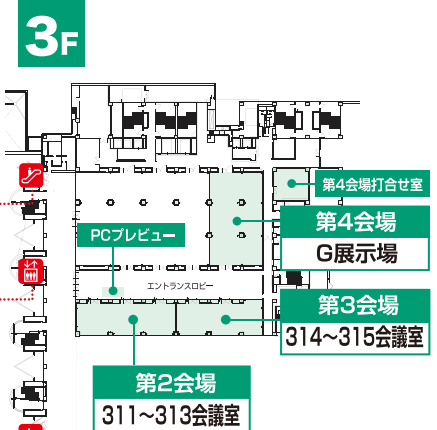

## 北九州国際会議場

## 西日本総合展示場新館

## 会場配置図

### 西日本総合展示場新館

- 第1会場 A展示場
- 第2会場 311~313会議室
- 第3会場 314~315会議室
- 第4会場 G展示場