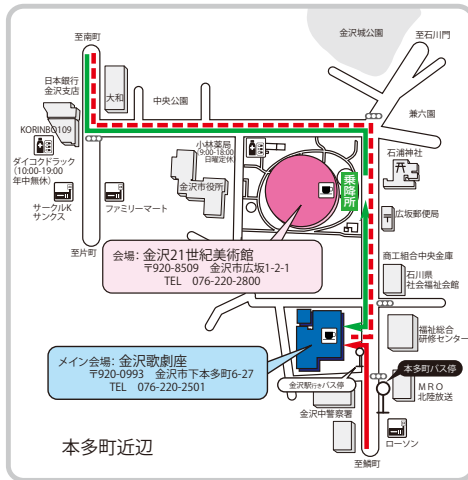

* シャトルバスのご案内 *

■送迎バス(シンポジウム会場行き)時刻表

※所要時間: 約20分(2日目文化ホールまで約40分)

1日目(26日)

シンポジウム会場行き

JR金沢駅西口	→	金沢歌劇座前
8:00	→	8:20
8:20	→	8:40
8:40	→	9:00
8:50	→	9:10
9:00	→	9:20
9:10	→	9:30
9:20	→	9:40
9:30	→	9:50
9:40	→	10:00
9:50	→	10:10
10:00	→	10:20

JR金沢駅西口行き(15分毎)

金沢歌劇座前	→	JR金沢駅西口
17:30	→	17:50
17:45	→	18:05
18:00	→	18:20
18:15	→	18:35
18:30	→	18:50

2日目(27日)

シンポジウム会場行き(10分毎)

JR金沢駅西口	→	金沢歌劇座前	→	金沢市文化ホール
8:00	→	8:20	→	8:40
8:10	→	8:30	→	8:50
8:20	→	8:40	→	9:00
8:30	→	8:50	→	9:10
8:40	→	9:00	→	9:20
8:50	→	9:10	→	9:30
9:00	→	9:20	→	9:40
9:10	→	9:30	→	9:50
9:20	→	9:40	→	10:00
9:30	→	9:50	→	10:10
9:40	→	10:00	→	10:20

*17:00から道路交通規制により迂回しますので到着が遅れます

2日目(27日)

会場巡回バス(15分毎)

金沢歌劇座前	→	金沢21世紀美術館前	→	金沢市文化ホール	→	金沢歌劇座前
10:15	→	10:16	→	10:28	→	10:45
10:30	→	10:31	→	10:43	→	11:00
10:45	→	10:46	→	10:58	→	11:15
11:00	→	11:01	→	11:13	→	11:30
11:15	→	11:16	→	11:28	→	11:45
11:30	→	11:31	→	11:43	→	12:00
11:45	→	11:46	→	11:58	→	12:15
12:00	→	12:01	→	12:13	→	12:30
12:15	→	12:16	→	12:28	→	12:45
12:30	→	12:31	→	12:43	→	13:00

【ご注意】

JR金沢駅・会場間のシャトルバスを運行しております。(無料)
また、所要時間はおおよその時間です。交通渋滞などで到着時間が遅れる場合がありますので時間にはゆとりをもってご利用ください。
シャトルバスご利用者が多い場合、混雑が予想されます。
ご希望の便に乗車できないことがありますのでご了承ください。
最寄り公共交通機関等もご利用ください。

【市内路線バス】

北陸鉄道バス 金沢駅東口から約20分(片道200円)
金沢駅東口バスのりば10番より「東部車庫」「金沢学院大学」行き乗車、
あるいは金沢駅西口バスのりば4番より「大森本町」行き乗車、
本多町バス停にて下車(歌劇座向い側停車)