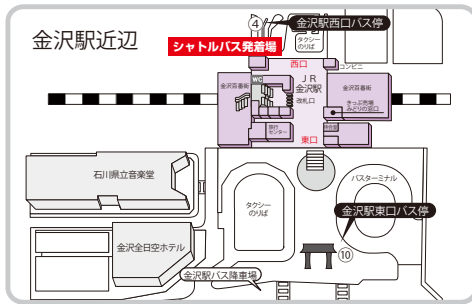

* シャトルバスのご案内 *

■送迎バス(シンポジウム会場行き)時刻表

※所要時間: 約20分(2日目文化ホールまで約40分)

1日目(26日)

シンポジウム会場行き

JR金沢駅西口	→	金沢歌劇座前
8:00	→	8:20
8:20	→	8:40
8:40	→	9:00
8:50	→	9:10
9:00	→	9:20
9:10	→	9:30
9:20	→	9:40
9:30	→	9:50
9:40	→	10:00
9:50	→	10:10
10:00	→	10:20

JR金沢駅西口行き(15分毎)

金沢歌劇座前	→	JR金沢駅西口
17:30	→	17:50
17:45	→	18:05
18:00	→	18:20
18:15	→	18:35
18:30	→	18:50

2日目(27日)

シンポジウム会場行き(10分毎)

JR金沢駅西口	→	金沢歌劇座前	→	金沢市文化ホール
8:00	→	8:20	→	8:40
8:10	→	8:30	→	8:50
8:20	→	8:40	→	9:00
8:30	→	8:50	→	9:10
8:40	→	9:00	→	9:20
8:50	→	9:10	→	9:30
9:00	→	9:20	→	9:40
9:10	→	9:30	→	9:50
9:20	→	9:40	→	10:00
9:30	→	9:50	→	10:10
9:40	→	10:00	→	10:20

JR金沢駅西口行き(10分毎)

金沢歌劇座前	→	JR金沢駅西口
13:00	→	13:20
13:10	→	13:30
13:20	→	13:40
13:30	→	13:50
13:40	→	14:00
13:50	→	14:10
14:00	→	14:20

■会場巡回バス時刻表

※所要時間(1周): 約30分

1日目(26日)

会場巡回バス(15分毎)

金沢歌劇座前	→	金沢21世紀美術館前	→	金沢市文化ホール	→	金沢歌劇座前
11:30	→	11:31	→	11:43	→	12:00
11:45	→	11:46	→	11:58	→	12:15
12:00	→	12:01	→	12:13	→	12:30
12:15	→	12:16	→	12:28	→	12:45
12:30	→	12:31	→	12:43	→	13:00
12:45	→	12:46	→	12:58	→	13:15
13:00	→	13:01	→	13:13	→	13:30
13:15	→	13:16	→	13:28	→	13:45
13:30	→	13:31	→	13:43	→	14:00
13:45	→	13:46	→	13:58	→	14:15
14:00	→	14:01	→	14:13	→	14:30
14:15	→	14:16	→	14:28	→	14:45
14:30	→	14:31	→	14:43	→	15:00
14:45	→	14:46	→	14:58	→	15:15
15:00	→	15:01	→	15:13	→	15:30
15:15	→	15:16	→	15:28	→	15:45
15:30	→	15:31	→	15:43	→	16:00
15:45	→	15:46	→	15:58	→	16:15
16:00	→	16:01	→	16:13	→	16:30
16:15	→	16:16	→	16:28	→	16:45
16:30	→	16:31	→	16:43	→	16:00
16:45	→	16:46	→	16:58	→	17:25*
17:00	→	17:01	→	17:13	→	17:40*
17:15	→	17:16	→	17:28	→	17:55*

*17:00から道路交通規制により迂回しますので到着が遅れます

2日目(27日)

会場巡回バス(15分毎)

金沢歌劇座前	→	金沢21世紀美術館前	→	金沢市文化ホール	→	金沢歌劇座前
10:15	→	10:16	→	10:28	→	10:45
10:30	→	10:31	→	10:43	→	11:00
10:45	→	10:46	→	10:58	→	11:15
11:00	→	11:01	→	11:13	→	11:30
11:15	→	11:16	→	11:28	→	11:45
11:30	→	11:31	→	11:43	→	12:00
11:45	→	11:46	→	11:58	→	12:15
12:00	→	12:01	→	12:13	→	12:30
12:15	→	12:16	→	12:28	→	12:45
12:30	→	12:31	→	12:43	→	13:00

【ご注意】

JR金沢駅・会場間のシャトルバスを運行しております。(無料)
また、所要時間はおおよその時間です。交通渋滞などで到着時間が遅れる場合がありますので時間にはゆとりをもってご利用ください。
シャトルバスご利用者が多い場合、混雑が予想されます。
ご希望の便に乗車できないことがありますのでご了承ください。
最寄り公共交通機関等もご利用ください。

【市内路線バス】

北陸鉄道バス 金沢駅東口から約20分(片道200円)
金沢駅東口バスのりば10番より「東部車庫」「金沢学院大学」行き乗車、
あるいは金沢駅西口バスのりば4番より「大森本町」行き乗車、
本多町バス停にて下車(歌劇座向い側停車)

【タクシー】

JR金沢駅(北陸本線)より15分