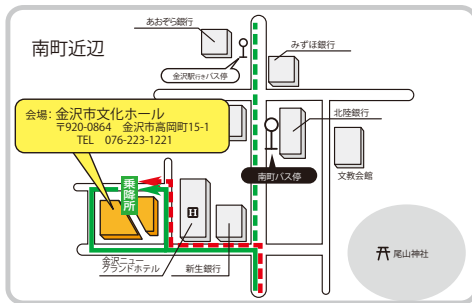

* シャトルバスのご案内 *

■送迎バス(シンポジウム会場行き)時刻表

※所要時間: 約20分(2日目文化ホールまで約40分)

1日目(26日)

シンポジウム会場行き

JR金沢駅西口	→	金沢歌劇座前
8:00	→	8:20
8:20	→	8:40
8:40	→	9:00
8:50	→	9:10
9:00	→	9:20
9:10	→	9:30
9:20	→	9:40
9:30	→	9:50
9:40	→	10:00
9:50	→	10:10
10:00	→	10:20

JR金沢駅西口行き(15分毎)

金沢歌劇座前	→	JR金沢駅西口
17:30	→	17:50
17:45	→	18:05
18:00	→	18:20
18:15	→	18:35
18:30	→	18:50

2日目(27日)

シンポジウム会場行き(10分毎)

JR金沢駅西口	→	金沢歌劇座前	→	金沢市文化ホール
8:00	→	8:20	→	8:40
8:10	→	8:30	→	8:50
8:20	→	8:40	→	9:00
8:30	→	8:50	→	9:10
8:40	→	9:00	→	9:20
8:50	→	9:10	→	9:30
9:00	→	9:20	→	9:40
9:10	→	9:30	→	9:50
9:20	→	9:40	→	10:00
9:30	→	9:50	→	10:10
9:40	→	10:00	→	10:20

*17:00から道路交通規制により迂回しますので到着が遅れます

2日目(27日)

会場巡回バス(15分毎)

金沢歌劇座前	→	金沢21世紀美術館前	→	金沢市文化ホール	→	金沢歌劇座前
10:15	→	10:16	→	10:28	→	10:45
10:30	→	10:31	→	10:43	→	11:00
10:45	→	10:46	→	10:58	→	11:15
11:00	→	11:01	→	11:13	→	11:30
11:15	→	11:16	→	11:28	→	11:45
11:30	→	11:31	→	11:43	→	12:00
11:45	→	11:46	→	11:58	→	12:15
12:00	→	12:01	→	12:13	→	12:30
12:15	→	12:16	→	12:28	→	12:45
12:30	→	12:31	→	12:43	→	13:00

【ご注意】

JR金沢駅・会場間のシャトルバスを運行しております。(無料)
また、所要時間はおおよその時間です。交通渋滞などで到着時間が遅れる場合がありますので時間にはゆとりをもってご利用ください。
シャトルバスご利用者が多い場合、混雑が予想されます。
ご希望の便に乗車できないことがありますのでご了承ください。
最寄り公共交通機関等もご利用ください。

【市内路線バス】

北陸鉄道バス 金沢駅東口から約20分(片道200円)
金沢駅東口バスのりば10番より「東部車庫」「金沢学院大学」行き乗車、
あるいは金沢駅西口バスのりば4番より「大森本町」行き乗車、
本多町バス停にて下車(歌劇座向い側停車)