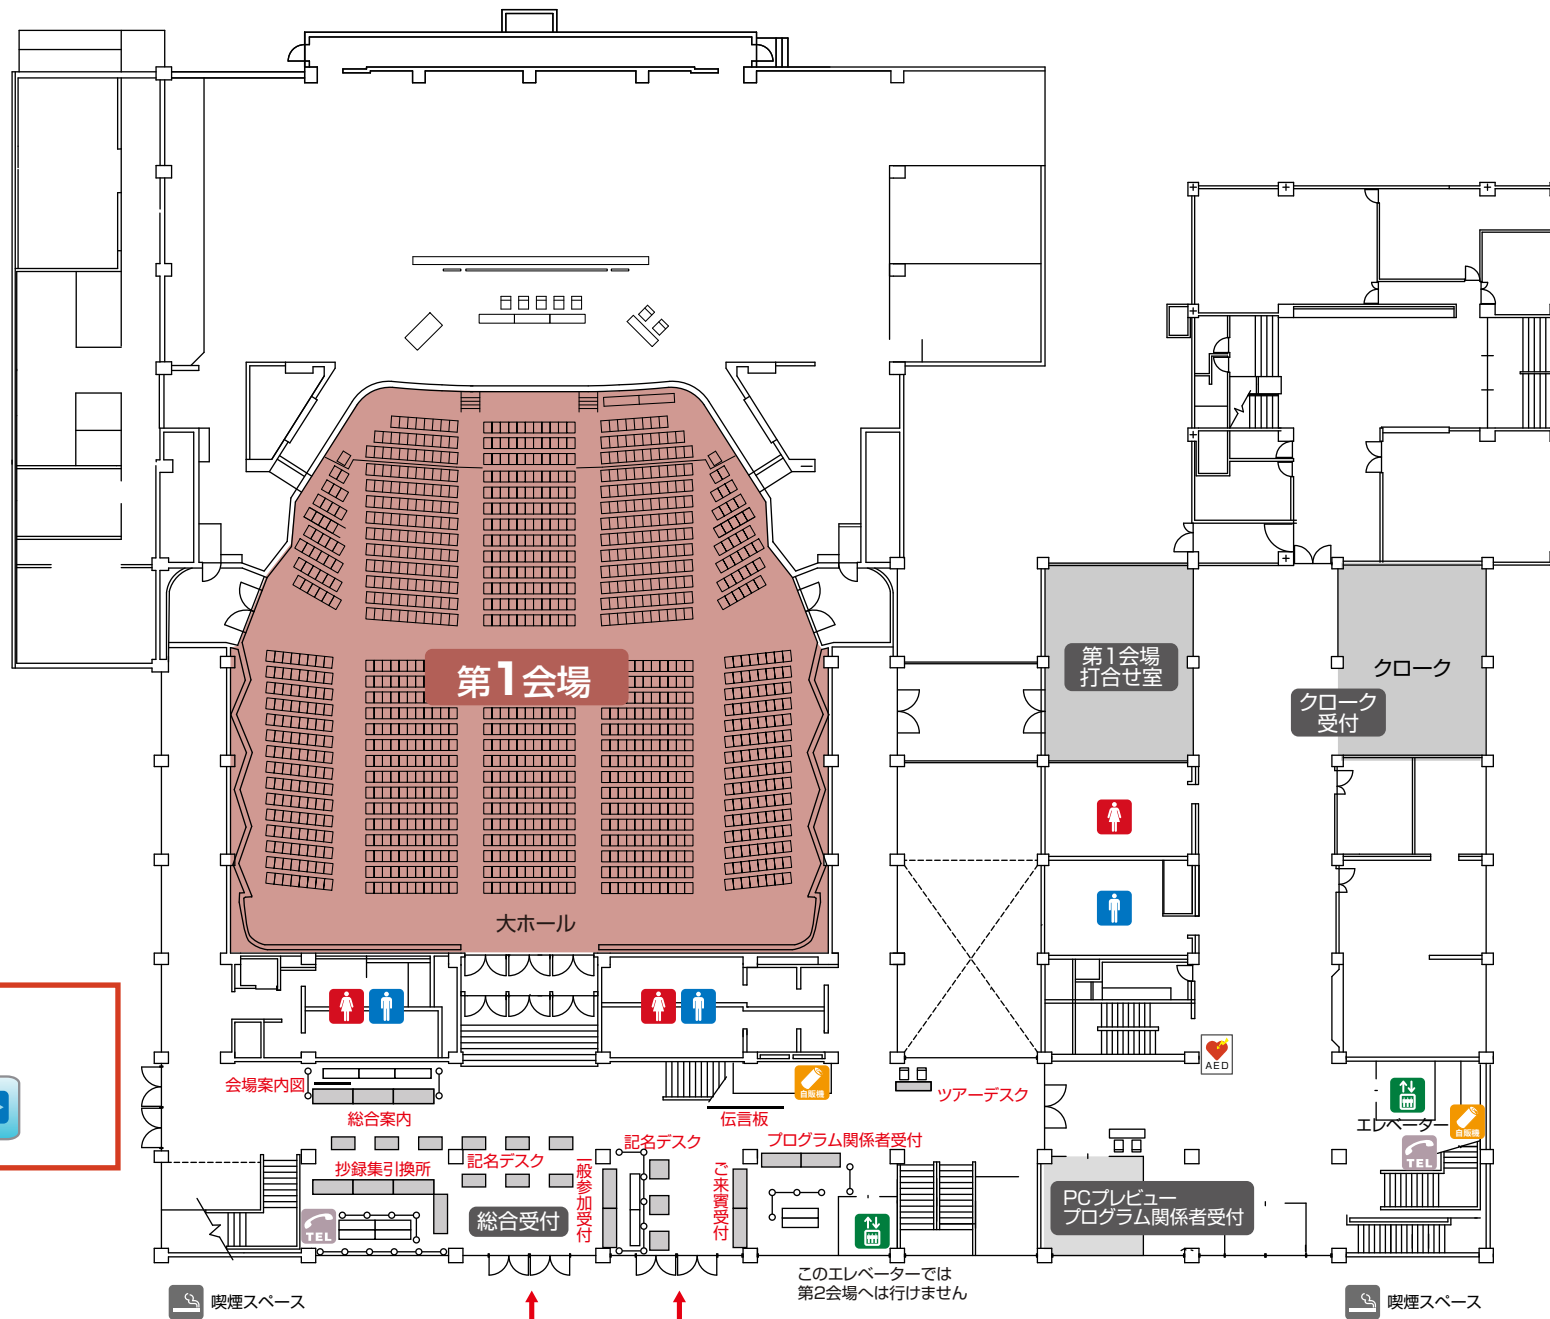

金沢歌劇座

1F

JR金沢駅・会場間のシャトルバスを
運行しております。(無料)

シャトルバスのご案内 ▶

飲食テント/弁当販売

↑ 一般参加者入口
↑ ご来賓および運営委員
プログラム関係者入口

シャトルバス乗降場

喫煙スペース

このエレベーターでは
第2会場へは行けません

喫煙スペース

金沢歌劇座

2F

金沢歌劇座

3F