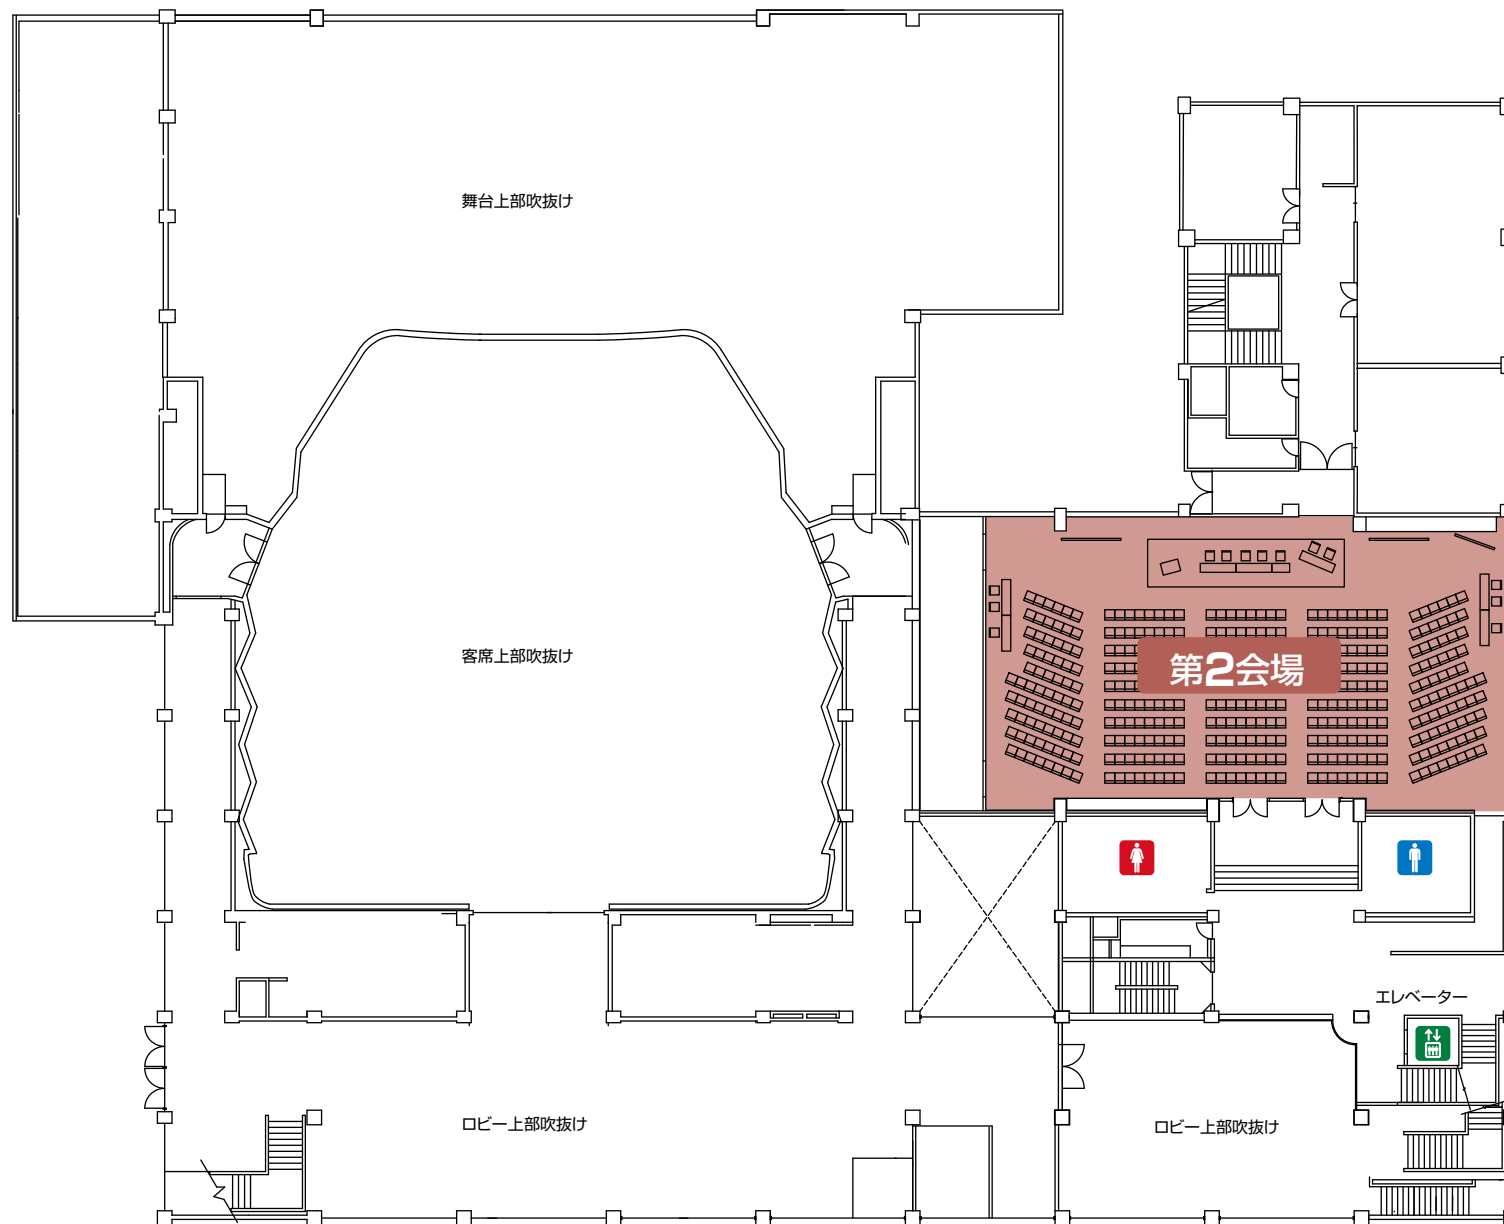

金沢歌劇座

1F

JR金沢駅・会場間のシャトルバスを
運行しております。(無料)

シャトルバスのご案内 ▶

飲食テント/弁当販売

↑ 一般参加者入口
↑ ご来賓および運営委員
プログラム関係者入口

シャトルバス乗降場

喫煙スペース

このエレベーターでは
第2会場へは行けません

喫煙スペース

金沢歌劇座

2F

金沢歌劇座

3F