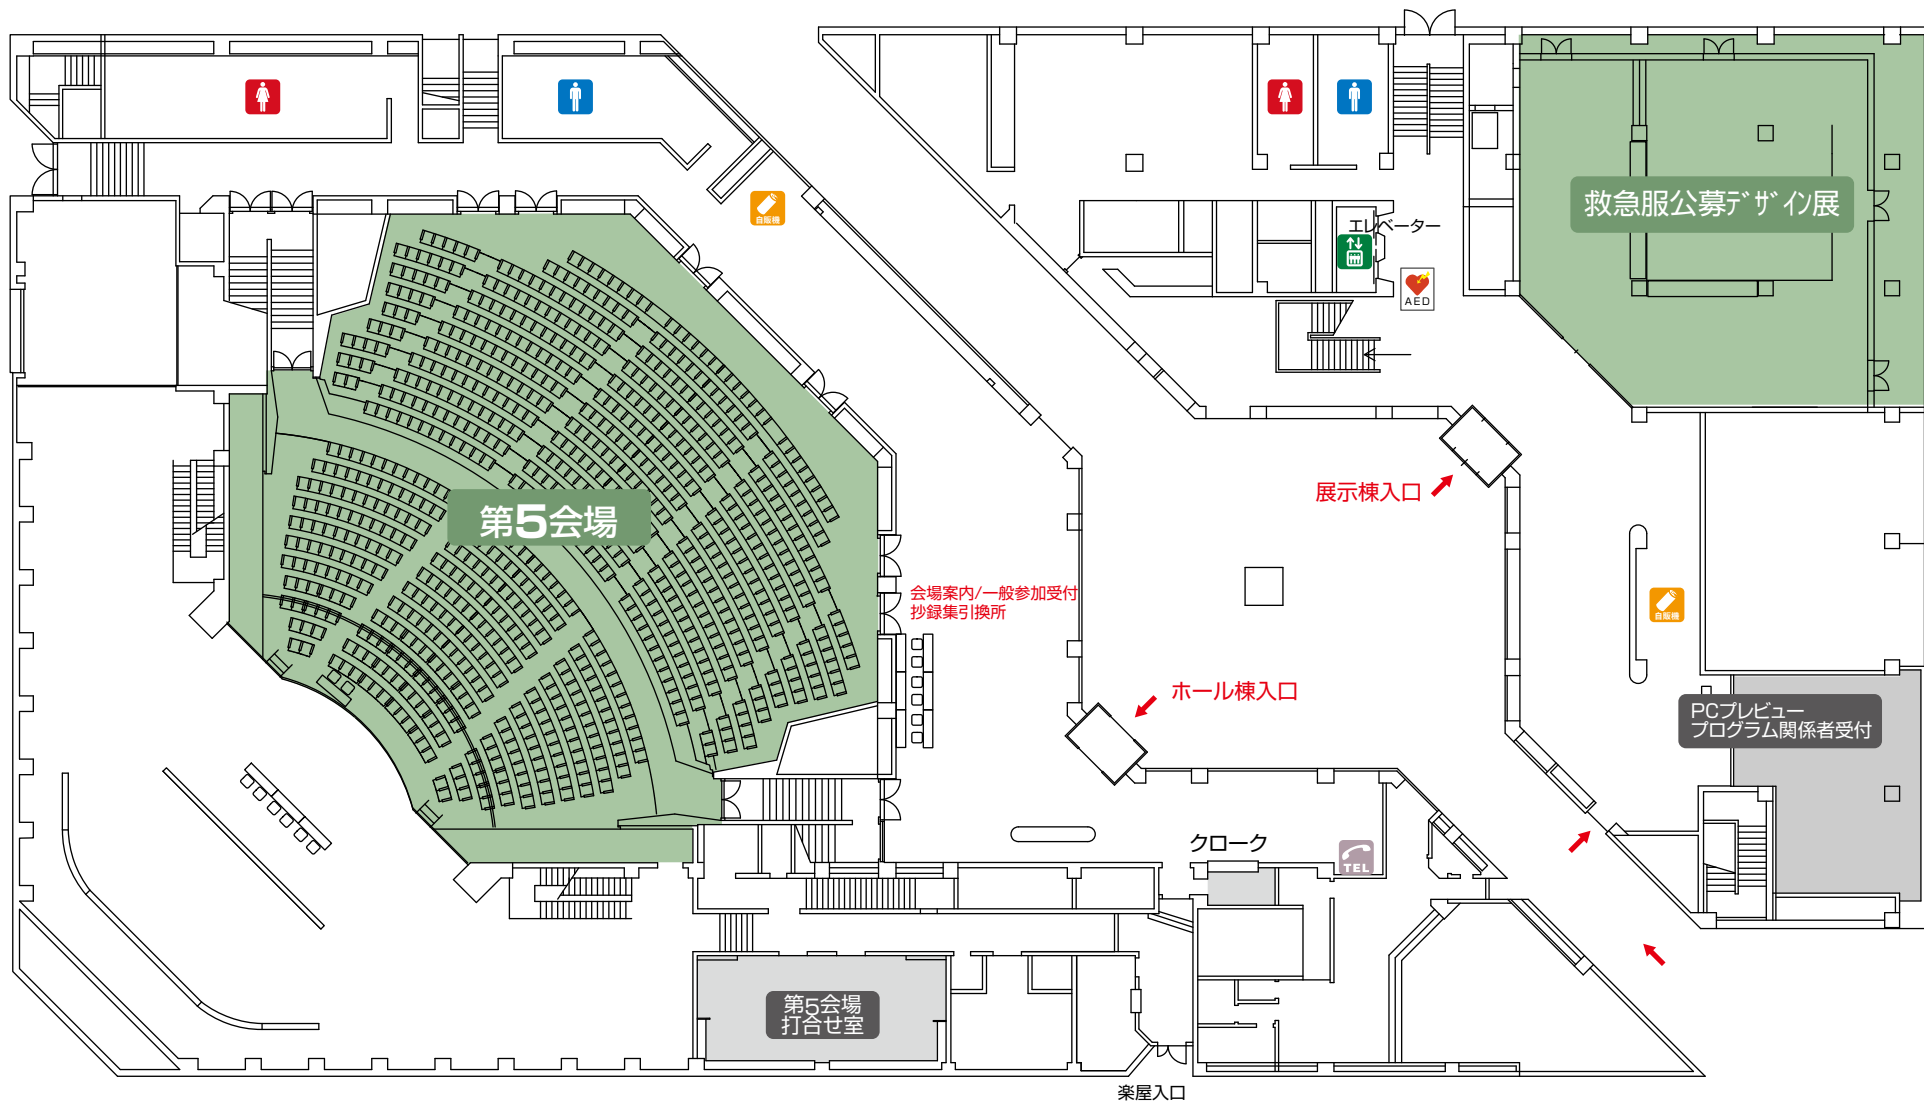

金沢市文化ホール

1F

JR金沢駅・会場間のシャトルバスを
運行しております。(無料)

シャトルバスのご案内 ▶

シャトルバス乗降場

喫煙スペース

喫煙スペース

金沢市文化ホール

2F