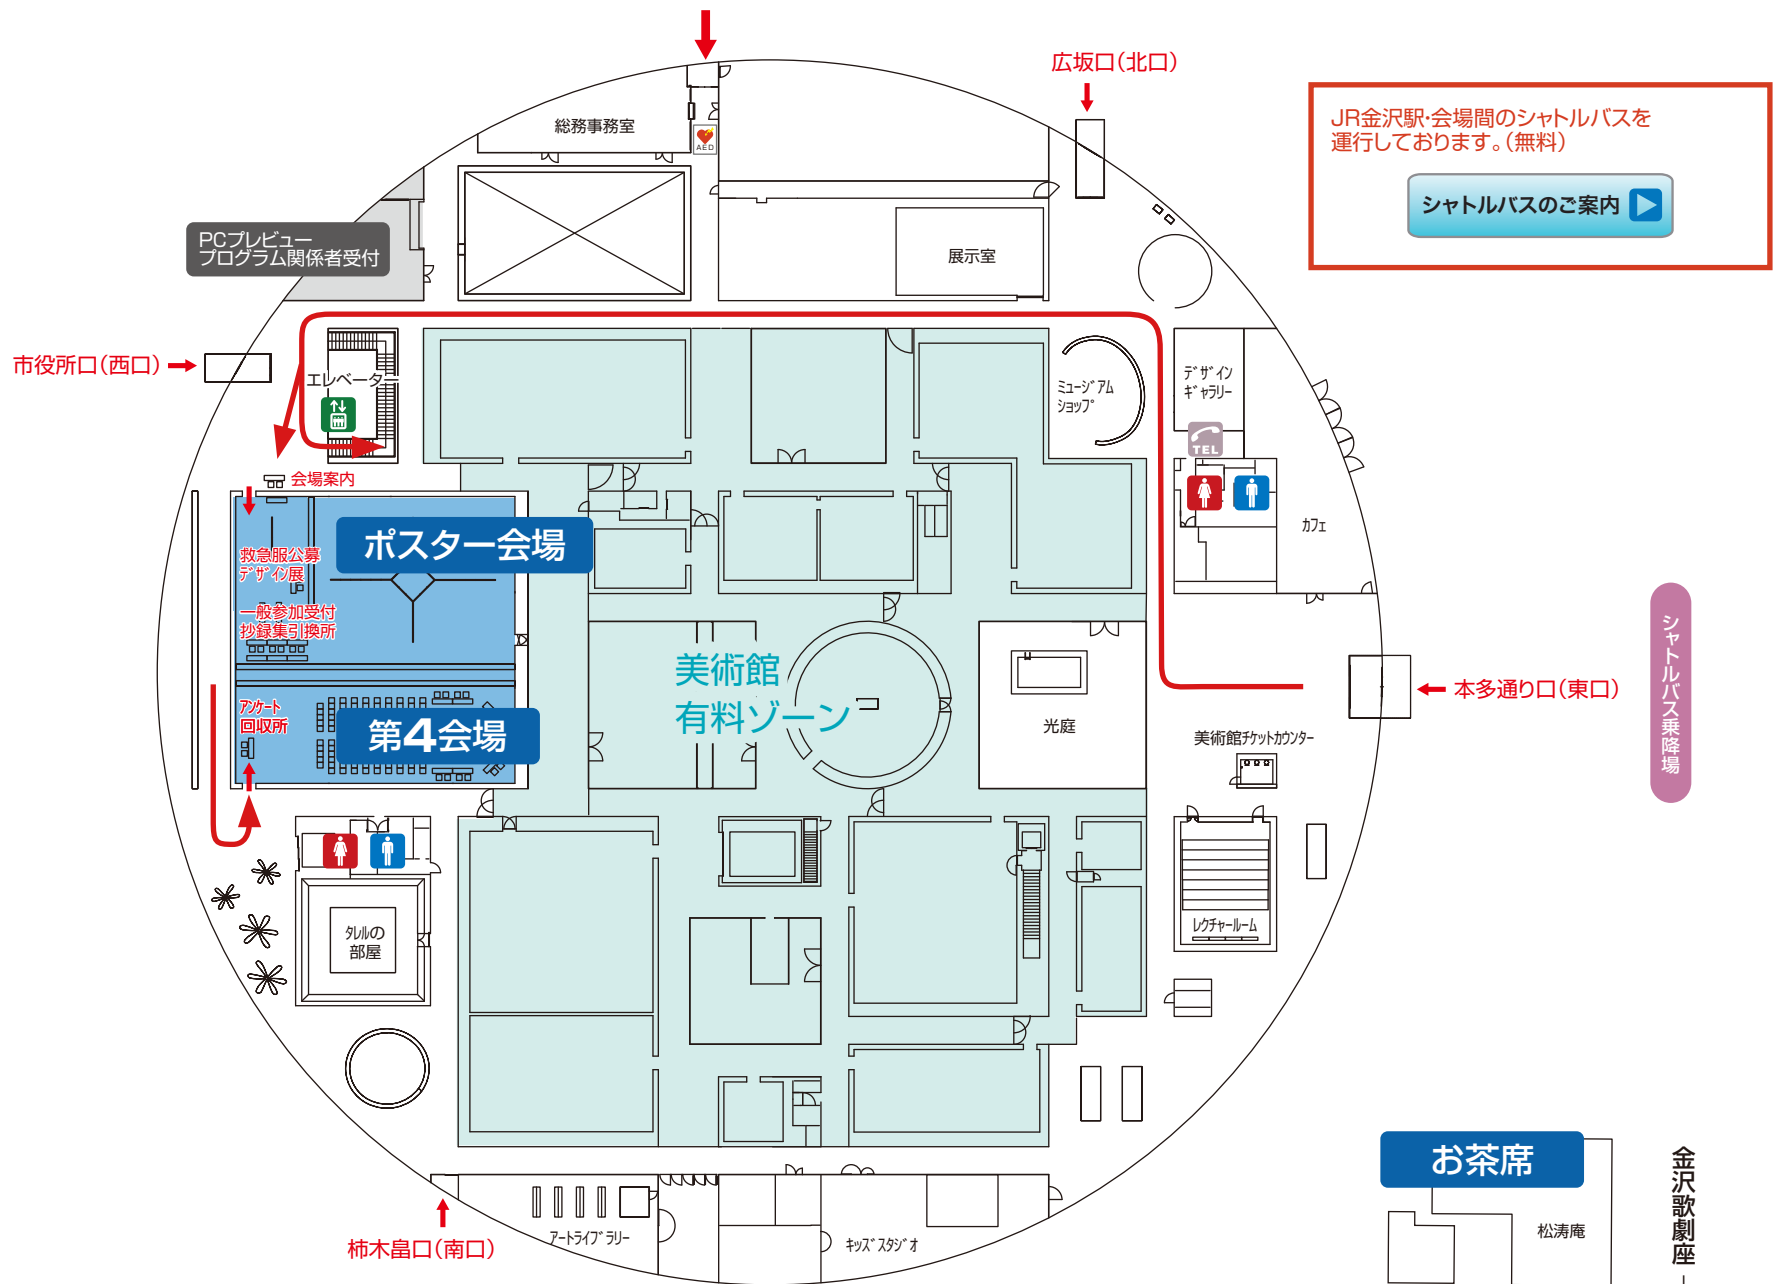

# 金沢21世紀美術館

1F

11月27日(金)8時30分~9時00までの間、  
入口はこちらの職員通用口からのみとなります

喫煙スペース

# 金沢21世紀美術館

B1F